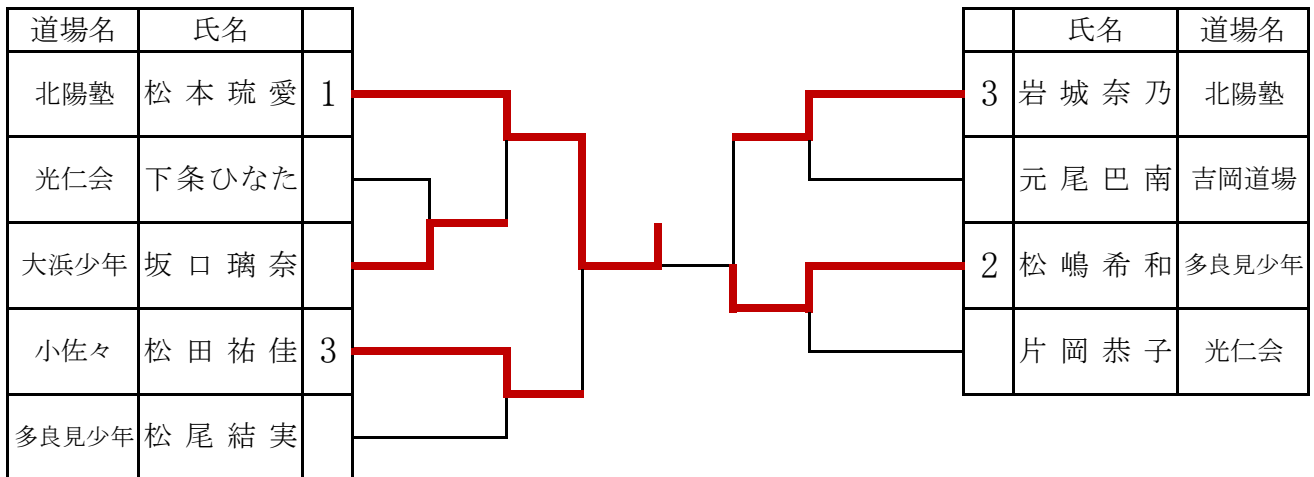

小学6年生女子軽量級の部