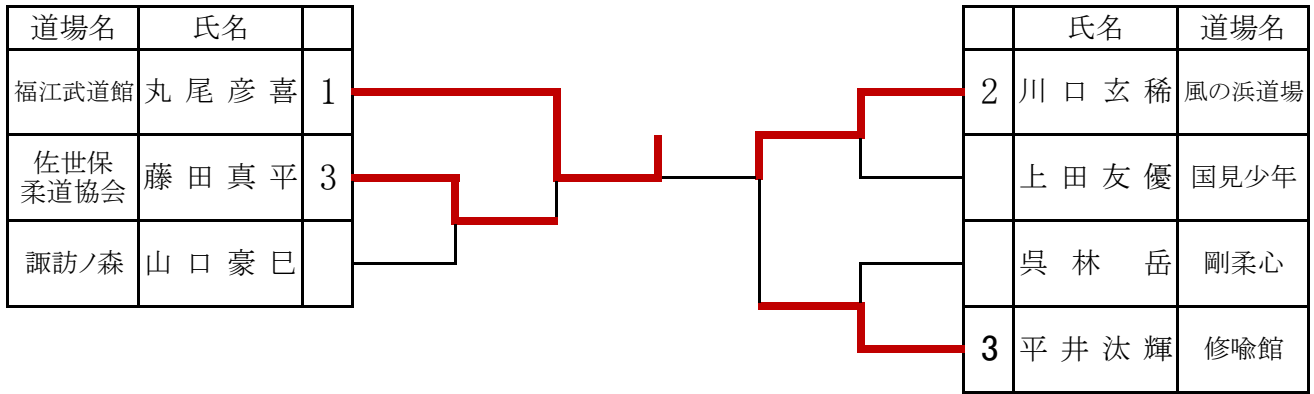

小学3年生重量級の部