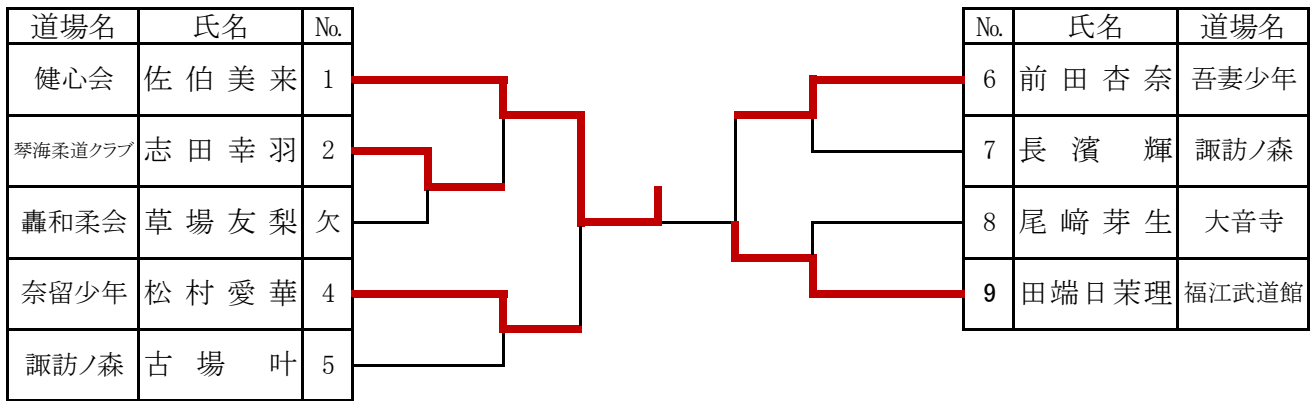

小学6年生女子重量級の部