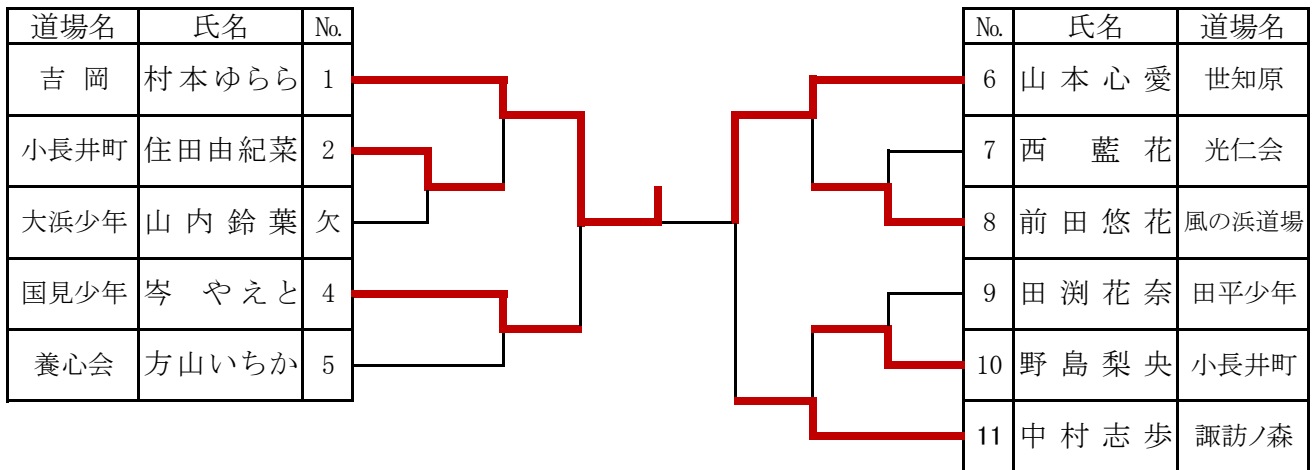

小学5年生女子重量級の部