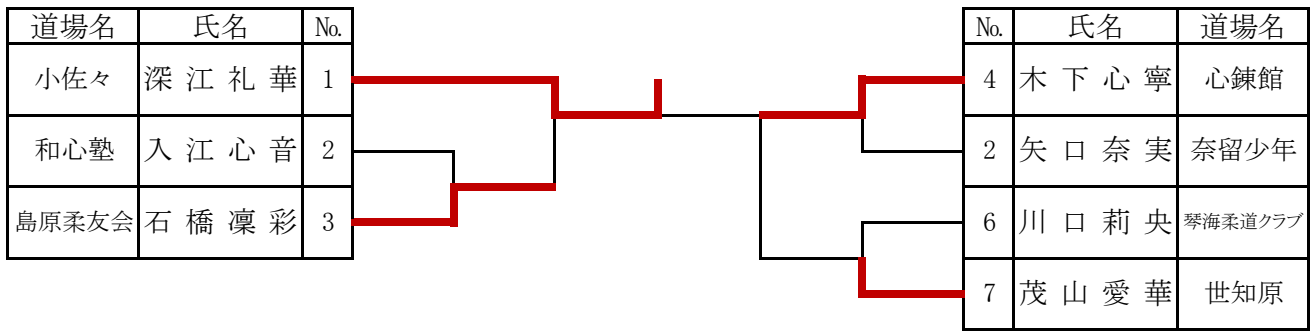

小学4年生女子重量級の部