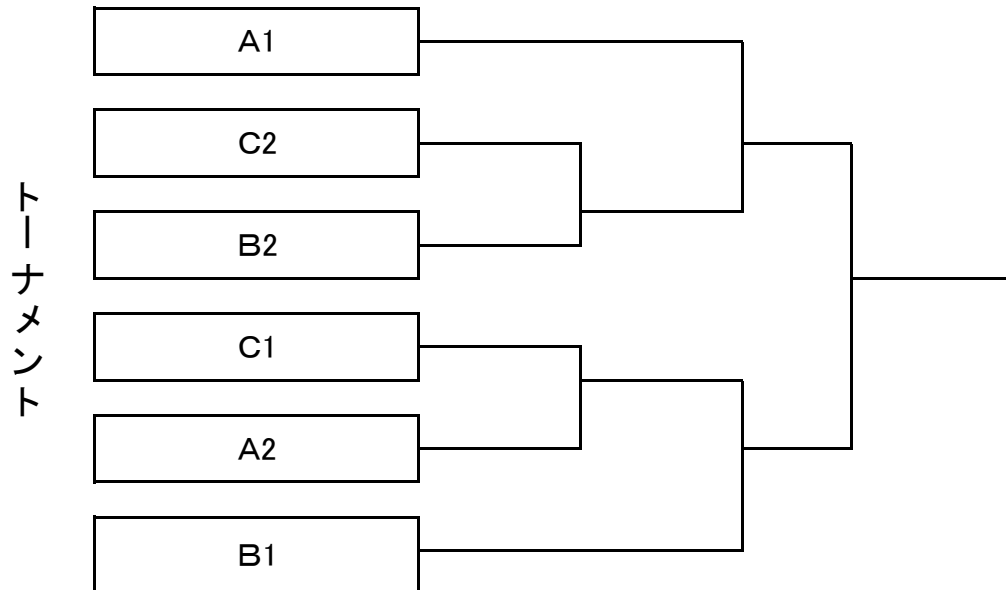

第35回九州少年柔道大会 団体戦組み合わせ一覧表

	A				B			C		
1年	北九州	山口	大分		筑後	佐賀	長崎	福中	宮崎	熊本
2年	福中	熊本	大分		北九州	宮崎	山口	筑後	長崎	佐賀
3年	筑後	熊本	山口		北九州	長崎	佐賀	福中	宮崎	大分
4年	筑後	熊本	山口	長崎	北九州	鹿児島	佐賀	福中	宮崎	大分
5年	筑後	佐賀	鹿児島	熊本	北九州	大分	山口	福中	長崎	宮崎
6年	福中	鹿児島	大分	長崎	北九州	佐賀	宮崎	筑後	山口	熊本

*トーナメント表は1～6年同じ